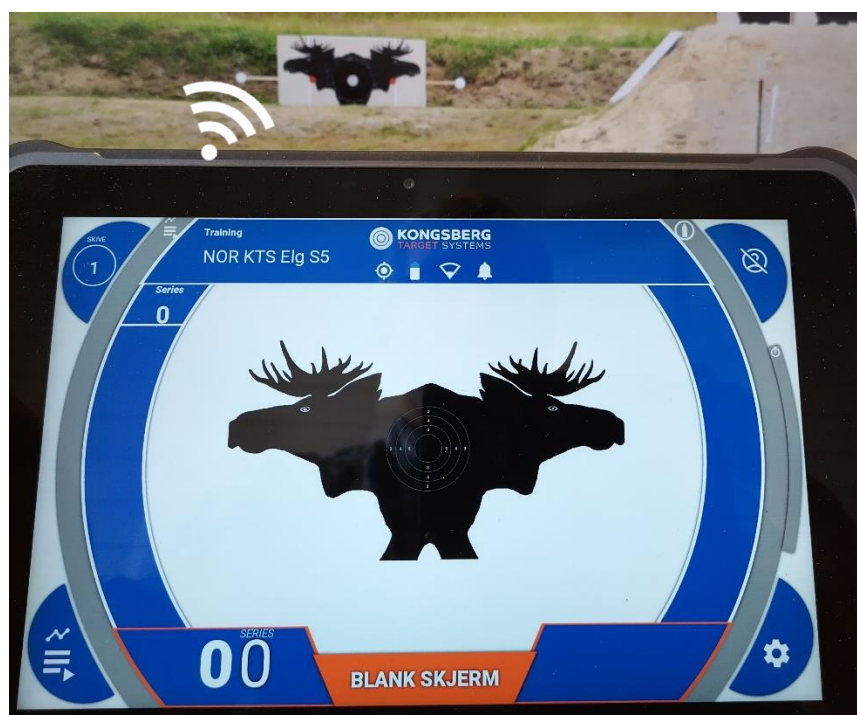

**En komplett
leverandør til
moderne skytebaner**

ELGBANE

Kongsberg Target Systems er en komplett leverandør av skyteskiver til jaktbaner.

Nå lanserer vi en kampanje for elektronisk elgbane. Velg mellom komplett anlegg eller oppgradering til elektronikk med KONGSBERG eScore™

Utvid treningstilbudet på banen med morsom trening som gir sikrere og bedre jegere.

Banen har justerbar hastighet med 2 raske og 2 langsomme bevegelser som kan stilles inn til mellom 0 – 6 m/s.

Skinnegangen på til sammen 42 meter leveres i 14 like seksjoner á 3 meter for enkel håndtering og montering.

Det lønner seg å kjøpe alt fra en og samme leverandør, så får du en trygghet i forhold til garantier og oppfølging.

Kontakt Svend på telefon 932 82 220 eller epost: sk@kongsberg-ts.no for bestilling eller spørsmål.

Komplett anlegg eller oppgradering til elektronikk

Nå får du alt fra en leverandør! Vi leverer oppgradering av gamle anlegg til elektronikk, eller komplett løsning med skinner, motor, skive, monitor og kontrollsystemet KONGSBERG eScore™

Kampanjepris komplett: 274 500,-

Komplett anlegg inkludert skinner (42m), motorstyring, antenner, monitor og programvare.

Kampanjepris, elektronisk skive: 75 000,-

Komplett oppgradering til elektronisk anlegg, inkludert skive, antenner, monitor og programvare.

Frakt kommer eventuelt i tillegg med 10 000,- fritt levert i hele Norge. Alle priser er ink.mva.